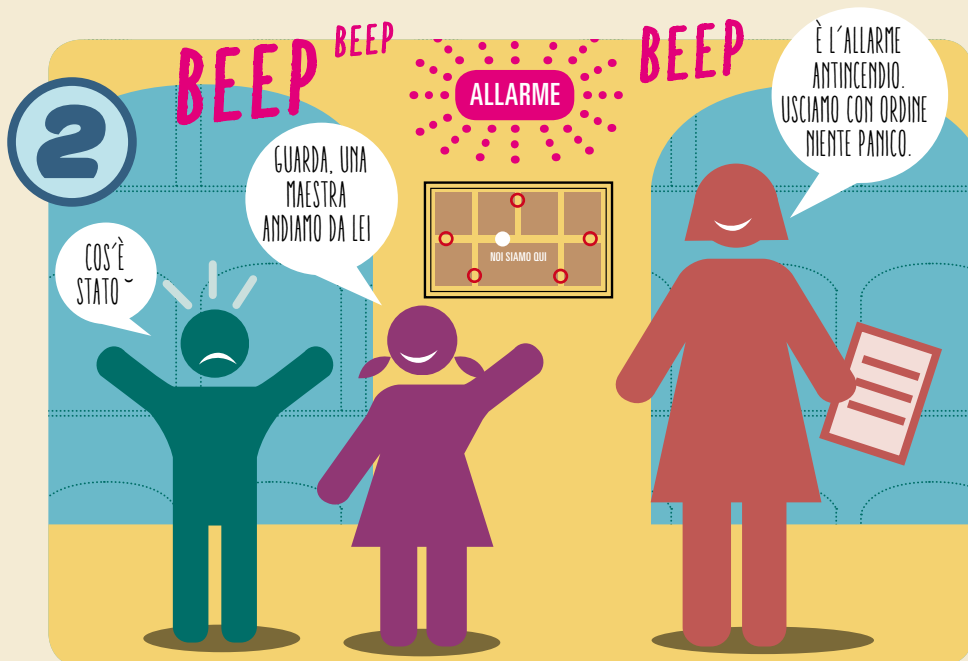

TEATRO COMUNALE DE MICHELI COPPARO

*SICURI A TEATRO è un'iniziativa realizzata da
Teatro Comunale De Micheli di Copparo
PASS Ferrara - società di consulenza e formazione
in materia di salute e sicurezza
allo scopo di sensibilizzare le nuove generazioni sui
temi della sicurezza.*

*Per informazioni:
TEATRO COMUNALE DI COPPARO
www.teatrodemicheli.it
T. 0532 864580*

Comune di Copparo

ITALIA SICUREZZA 2018

in collaborazione con

mercoledì 11 aprile 2018

ESERCITAZIONE ANTINCENDIO CON GLI ALUNNI DELLA SCUOLA PRIMARIA

ENTRANDO IN UN LUOGO PUBBLICO, VERIFICA SEMPRE LA POSIZIONE DELLE USCITE DI EMERGENZA.

IN CASO DI ALLARME, CERCA SUBITO UN COORDINATORE DELL'EMERGENZA, O COMUNQUE UN ADULTO DI RIFERIMENTO ED ESCI ORDINATAMENTE.

VAI SEMPRE AI PUNTI DI RACCOLTA: NON ANDARTENE MAI SENZA AVVISARE I

Affrontare una situazione di emergenza richiede la collaborazione di tutti.

Per questo, quando si va a Teatro come in altri luoghi pubblici, è importante abituarsi a rispettare sempre le tre regole principali: